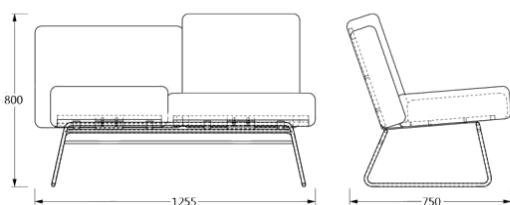

Inari-3

Inari-2