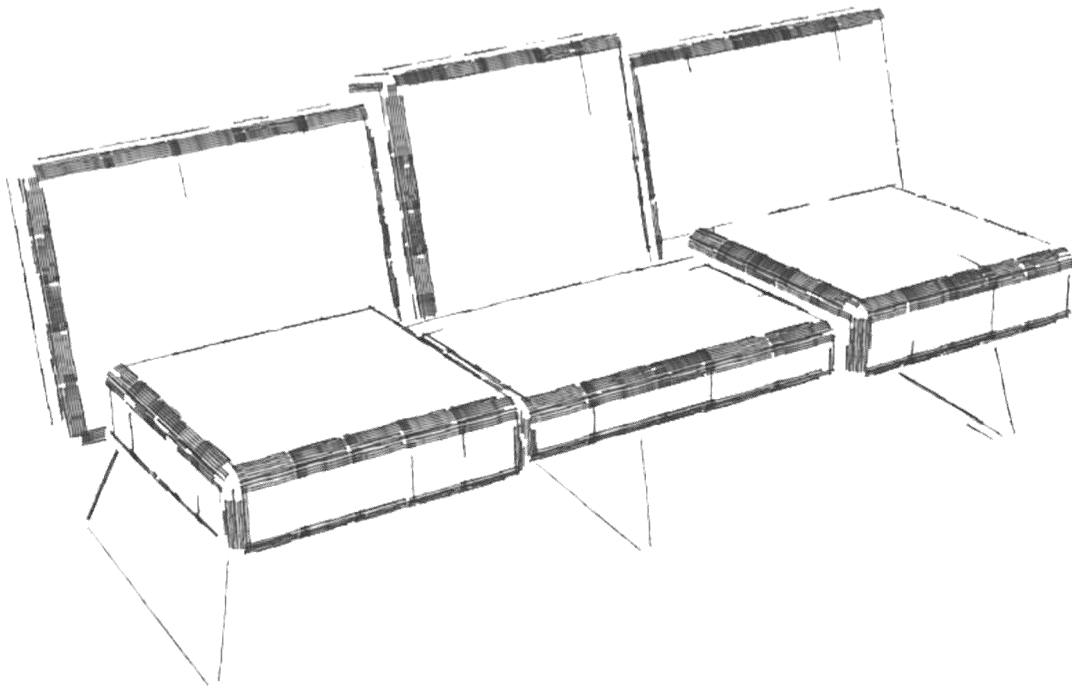

Inari
Inari-1/Inari-1WA/Inari-2/Inari-3
/Inari-3WA/Inari-B2/Inari-ST
Design Ilkka Suppanen, 2006

HIQ

juvivero®

Inari
Inari-1/Inari-1WA/Inari-2/Inari-3
/Inari-3WA/Inari-B2/Inari-ST
Design Yuki Abe, 2004

Inari 沙发系列,由Yuki Abe设计.座椅和靠背处于不同的平面,可提供多种坐姿,并可以用不同的颜色组合来突显,框架由粉末涂层钢管制成.座背软包填充高密度海绵,装饰针织面料.

Inari-1

面料 | 喷塑钢管 | 黑色/白色

HIQ

Inari-1WA

面料 | 喷塑钢管 | 黑色/白色

HIQ

Inari-1WA

面料 | 喷塑钢管 | 黑色/白色

面饰

Inari-1

靠背：
高密度海绵，针织面料

座面：
高密度海绵，针织面料

脚架：
钢管

金属框架

针织面料

喷塑白色：