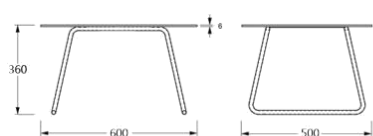

产品规格

尺寸

材料

颜色

面饰

靠背：
高密度海绵，针织面料

座面：
高密度海绵，针织面料

脚架：
钢管

金属框架

针织面料

喷塑白色：

Kvadrat：
Revive 1/Revive2

OTE：
Sunday

桌板：
6mm搞倍特板

喷塑黑色：

太源

桌板

白色：

黑色：

Inari-ST