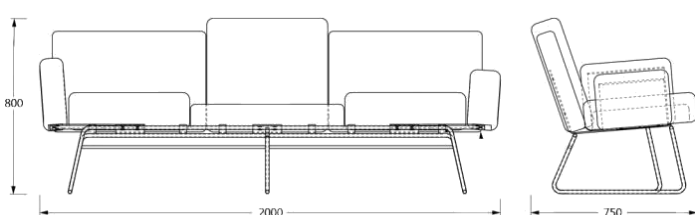

Inari-3WA

Inari-B2