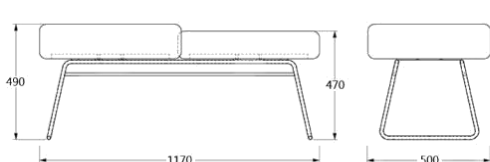

Inari-ST

Inari-B2