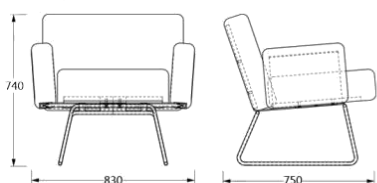

Inari-2

Inari-1WA