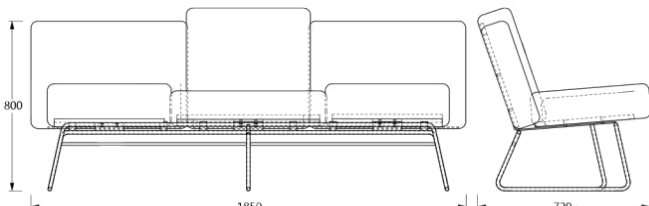

桌板

白色：

黑色：

Inari-3

Inari-3WA