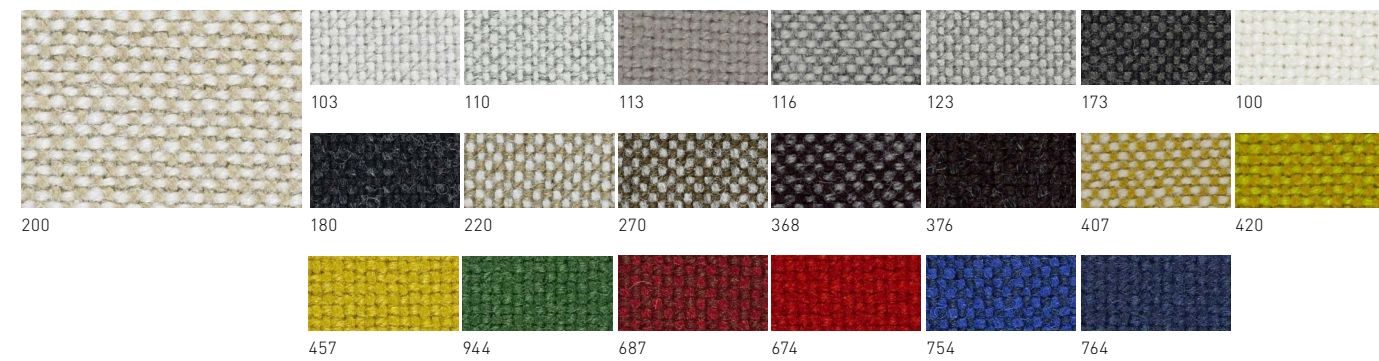

HALLINGDAL 65 / Category 4