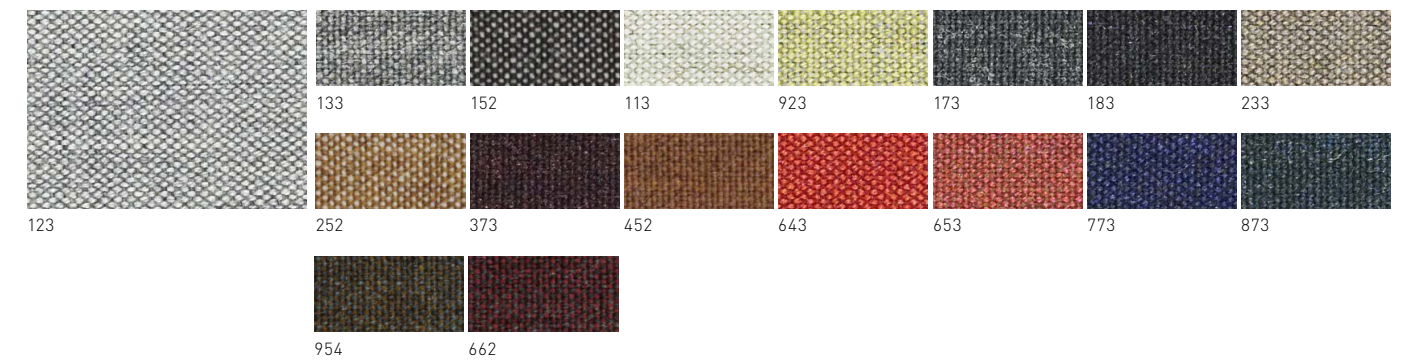

REMIX 2 / Category 3