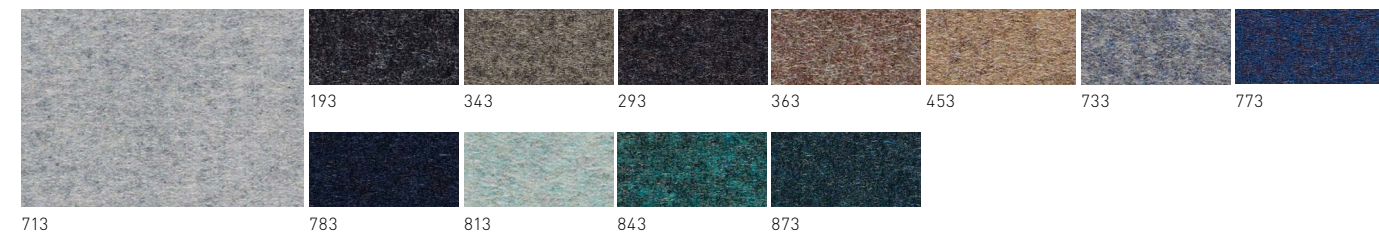

DIVINA MD / Category 4