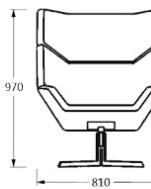

Catherine R&L/HX

Catherine R&L/X