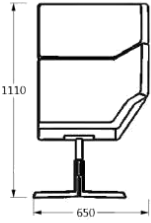

OTE：
Sunday

Catherine R/X

桌板：
6mm搞倍特板

喷塑黑色：

太源

Catherine L/HX

桌板

白色：