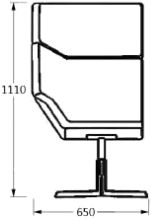

Catherine R&L/X

Catherine R/HX