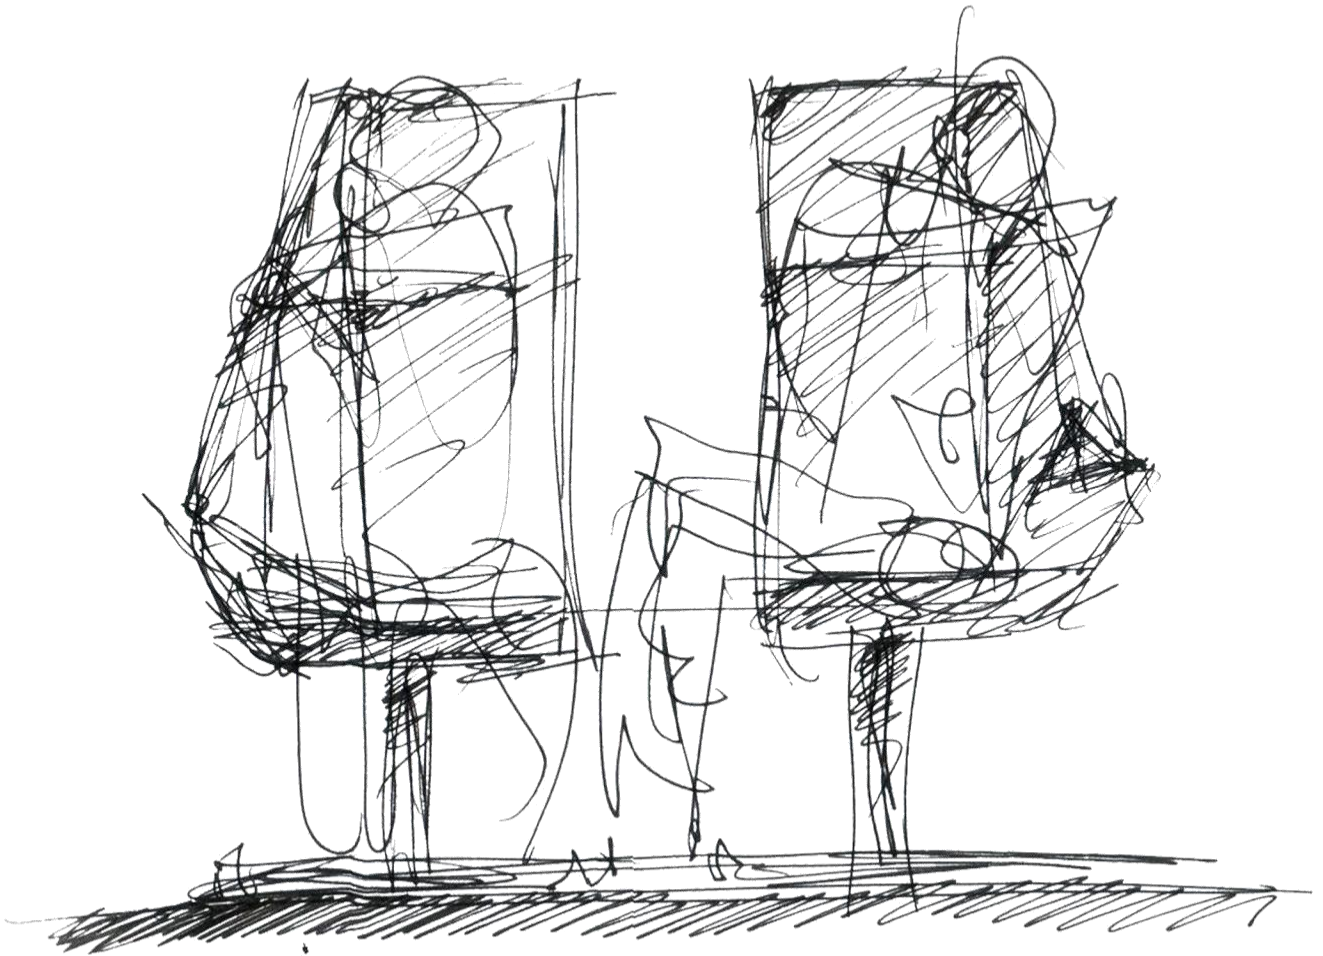

Catherine
Catherine LX/Catherine RX/Catherine LHX
/Catherine RHX/Catherine R&LX
/Catherine R&LHX/Catherine Stool
/Catherine ST/Catherine STH
Design Ilkka Suppanen, 2009

Catherine 是设计师 Ilkka Suppanen 于2009年设计，
用作接待，等候和其他自由形态空间的休闲椅。有对
称的和不对称的形状，邀请用户坐在任何放松位置。
此外，可以将两把椅子放在一起，以扩大潜在的座位
空间。座椅有两个可选的高度。

Catherine
Catherine LX/Catherine RX/Catherine LHX/Catherine RHX
/Catherine R&LX/Catherine R&LHX/Catherine Stool
/Catherine ST/Catherine STH
Design Ilkka Suppanen, 2009

HIQ

Vivero

HIQ

HIQ

HIQ

HIQ

HIQ

HI Q

HIQ

HIQ

产品规格

尺寸

材料

颜色

面饰

Catherine L/X

靠背：
高密度海绵，针织面料

金属框架

针织面料

座面：
高密度海绵，针织面料

喷塑白色：

Kvadrat：
Revive 1/Revive2

脚架：
激光切割8mm钢板