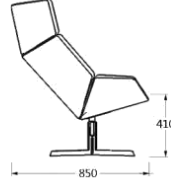

Catherine R/X