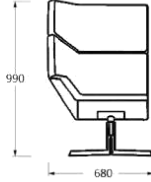

Catherine L/HX

Catherine R/X