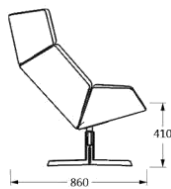

Catherine R&L/X