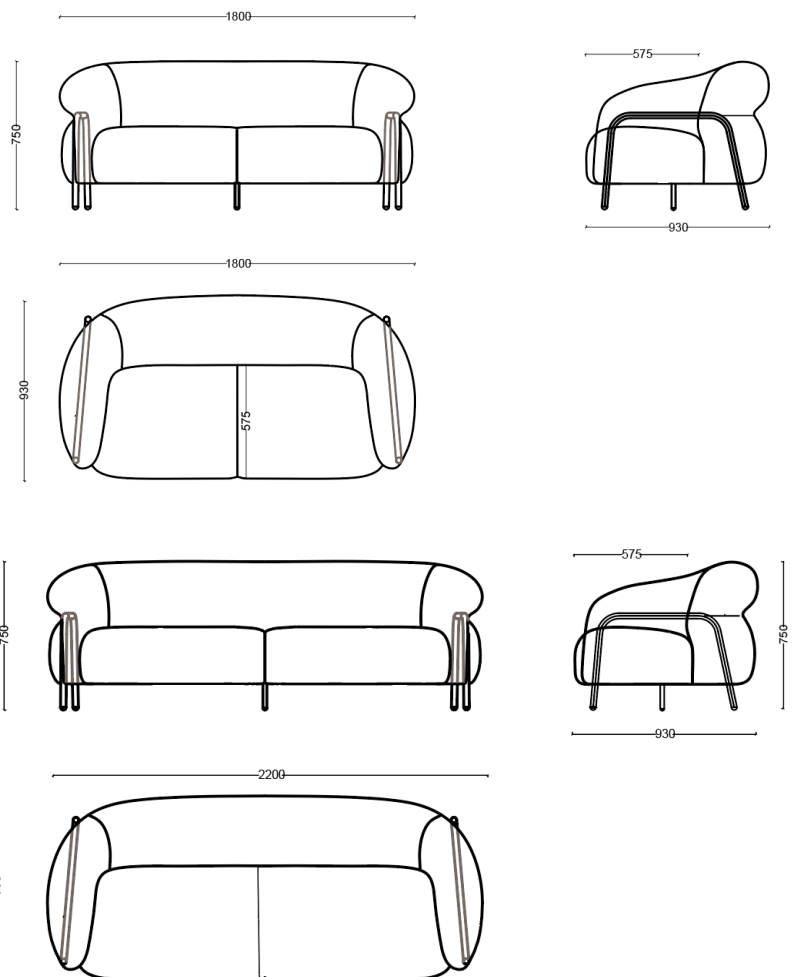

BELLY SOFA

BELLY SOFA

贝利沙发双人位
L1800*D930*H750

贝利沙发三人位
L2200*D930*H750

可选面料

PL-07

Decent-02

Decent-21